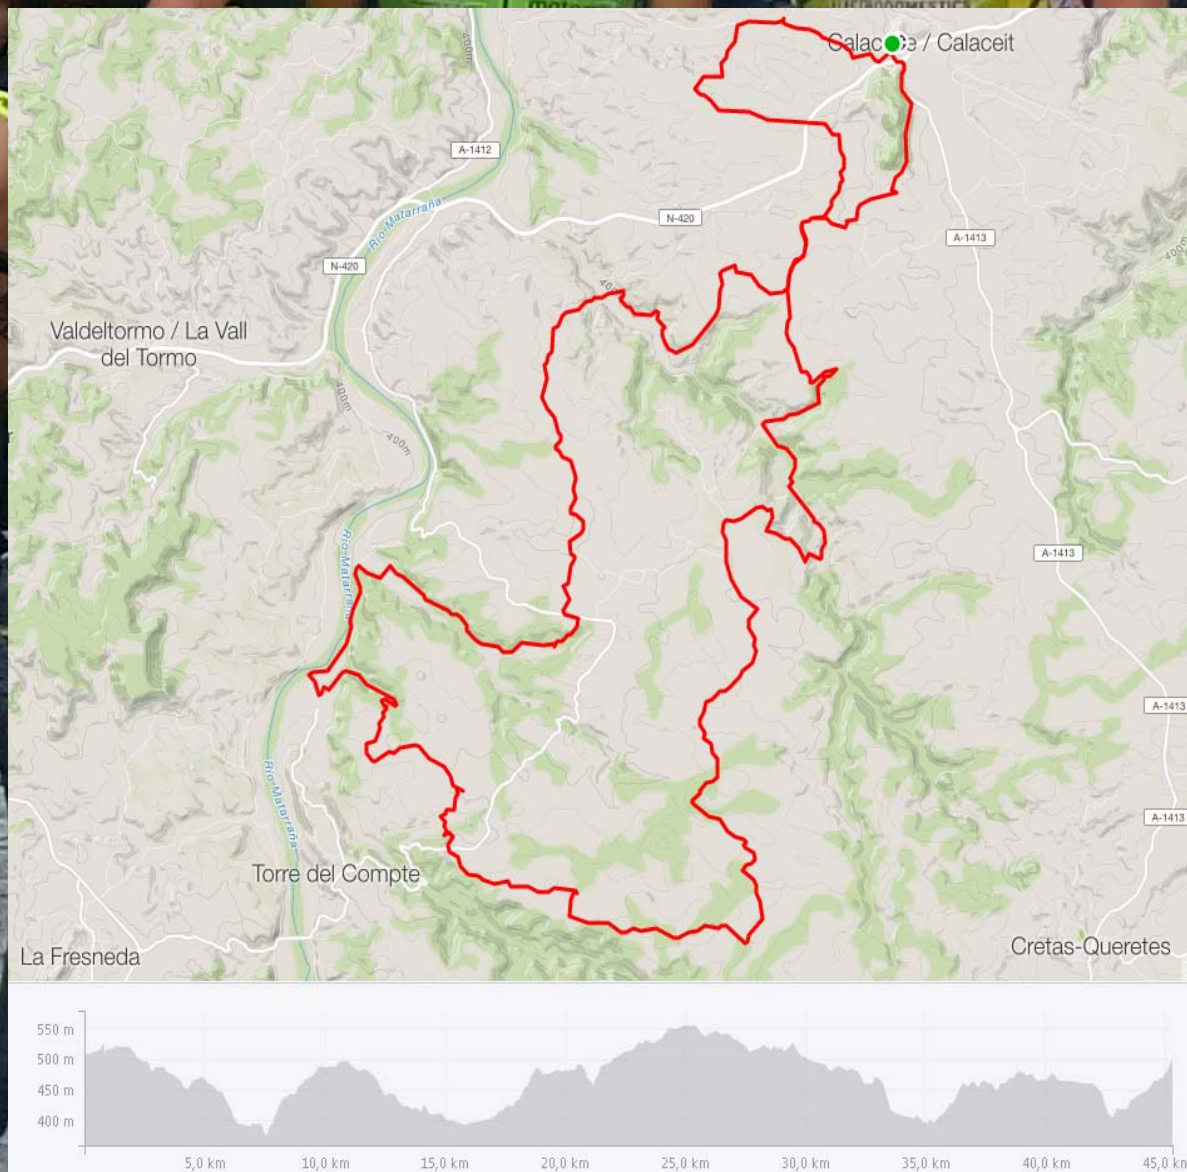

# Salida Cicloturista

## CALACEITE

Sábado, 10 de agosto de 2019

**Salida:** 8 de la mañana  
**Lugar:** Plaza de España  
**Distancia:** 45 km  
**Desnivel:** 760 mts.  
**Avituallamiento:** Km 21

Después de la ruta habrá una  
**COMIDA DE CONVIVENCIA**  
¡¡¡ Hay que apuntarse!!!  
(Hasta el miércoles 7 de agosto)

687284752 Pedro / 659227898 Jav  
pedroperis@hotmail.com

Salida en BTT del G.C. Amigos de Calaceite que transcurre por los términos de Calaceite, Torre del Compte y Cretas. Dificultad técnica baja ya que se desarrolla íntegramente por caminos en buen estado, aunque hay que estar acostumbrado a salir en bici por la distancia a recorrer y el desnivel acumulado. Se trata de una salida de amigos, aficionados a la BTT, sin prisas, sin recorrido marcado, reagrupándonos en diferentes puntos, todo con el objetivo de pasar una jornada de convivencia.